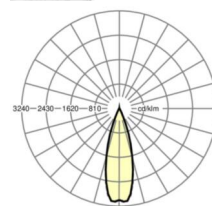

параметры

номер заказа	19447006200
код EAN	4020863410286
номер таможенного тарифа	94051190
Знак прохождения контроля	IP 64, класс защиты I, ENEC10 VDE, F, D, HACCP DIN10500/Food/IFS-пригодность для применения/BRC, Indoor, CE
Степень ударопрочности IK	IK03 (-20°C bis 25°C)
Температура окружающей среды	ta -20°C в 25°C
Особые свойства	Готовность к IoT «Ready for IoT»
Гарантийный срок	5 лет
Государственные программы поддержки	BEG - государственные субсидии для энергосберегающих зданий (действительна только для Германии)

электротехника

Балласт	Электронный драйвер DALI2 (1 штука)
Мощность системы	68W
сетевое напряжение	230V/50Hz
класс энергосбережения/Источник света	C

Оптика

Оснастка	LED, цветопередача/оттенок света CRI ≥ 80 / 6500K
Допуск для координаты цветности (MacAdam)	3SDCM
Фотобиологическая безопасность (светильник)	RG1
Номинальный световой поток	11335lm
Срок службы LED	50000h L80/B10 (Tq 25°C)
светоотдача светильников	166lm/W
Угол излучения	30° (C0) / 30° (C90)
UGR поп./вдоль	14.0 / 13.0

DEEP-LINK

<https://www.regiolum.de/ru/article/19447006200>

Ссылка	LED 12000lm 865
ηLB	100 %
Φ ↓/↑	99 % / 1 %
UGR поп./вдоль	14.0 / 13.0